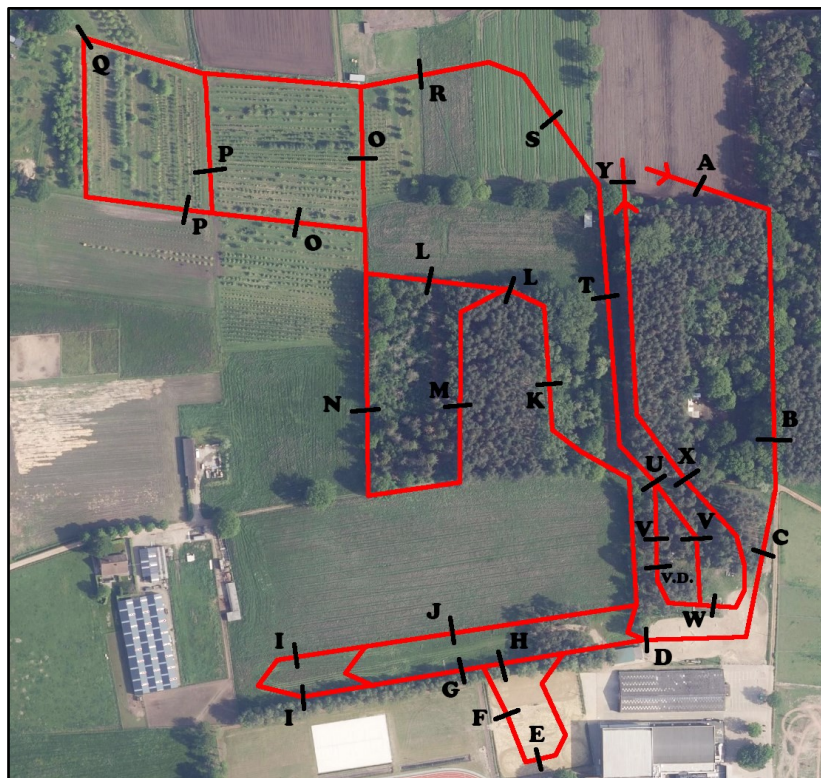

Chris Tops

Tuin- en perkplanten
Heiend 122, 2275 Lille

Buck-Jump BVBA
Sportartikelen
014/21 42 41

Algemeen schrijfwerk

Boeckx Guy

kenkens - maatkasten - trappen
binnenschrijfwerk

BK-DAKWERKEN

G.R.S. bv

Surface Treatment

Nick Renders
Interieurmaatwerk
0498/47 34 39

GOOSSENS bv

Vijverstraat 36
2460 Kasterlee
BTW: BE 0451.598.049

Tel: 014 88 10 51
Gem: 0475 27 85 53

LETTER	NAAM	ASPIRANTEN	BEGINNELINGEN	LICHT
VEEL SUCCES!		BRUINE CIRKEL	GEEL VIERKANT	GROEN VIERKANT
A	ACACIA	1	1	1
B	TRIPLE	2	2	2
C	BOOM-OPSPRONG-HAAG	3	3AB	3ABC
D	BOOM	4	4	4
E	HOEFIJZERS			5
F	VERSMISSEN			6
G	OEFENSPRONG	5	5	
H	BANK MET BORSTEL			7A
I	TAFEL & BANK	6-7	6AB	7B
J	BOMEN	8	7	8
K	BEZEM	9	8	9
L	BUISJE & HUISJE			
M	MAZOUTBOGEN	10	9	10
N	PICASSO & HAGEN	11-12	10AB	11ABC
O	BRUINE BAK	13	11	12
P	DOODSKIST & PARABOOL	14	12	13
Q	PUNT			14
R	DRINKBAK	15	13	15
S	ELEKTRICITEITSPALEN	16-17	14AB	16AB
T	POTLODEN	18	15	17
U	AFSPRONG	19	16	18
V	ZWARTE BUIS & HOIRUIF	20	17	19
	VERPLICHTE DOORGANG		VD	VD
W	WATERBAK	21-22	18AB	20ABC
X	STRONKENBOOM	23	19	21
Y	PLANKENBOOM	24	20	22
	SNELHEID	375m/min	440m/min	480m/min
	LENGTE	2760m	2800m	3190m
	IDEALE TIJD	7m 22s	6m 22s	6m 39s
	MAXIMUM TIJD	14m 44s	12m 44s	13m 18s
	TIJDFOUTEN	NEE	JA	JA
	MAX. WEIGERINGEN	5	4	3

ONDERLIJND = WORDT VERBOUWD!