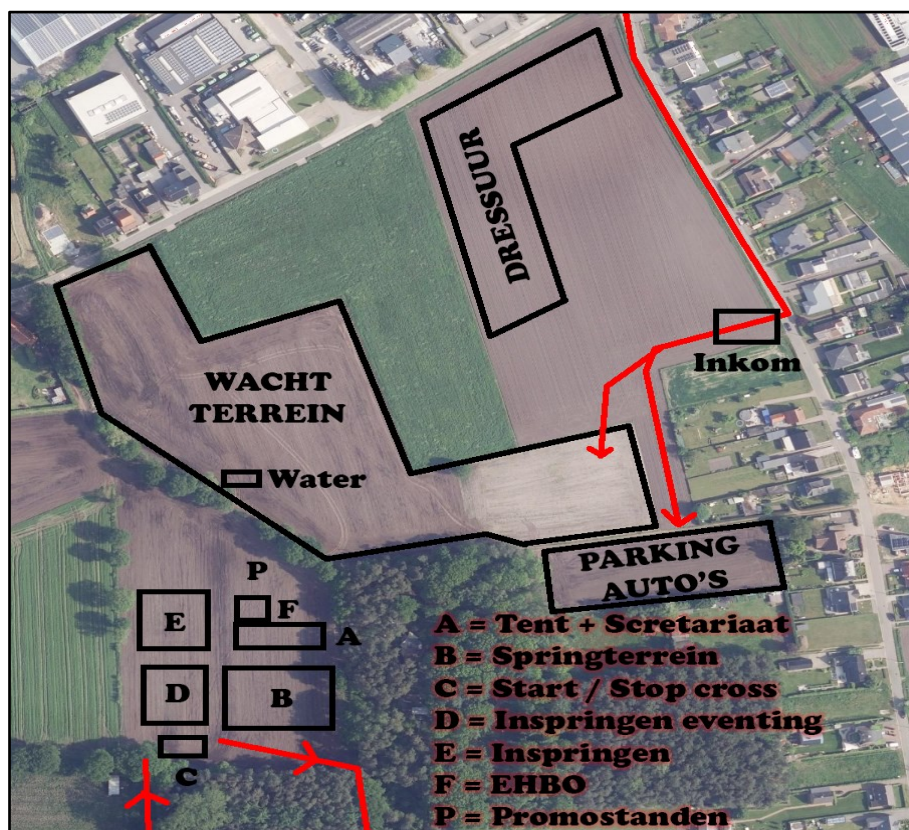

Eventing LRV-PC St. Antonius Lille – Zondag 06/04/2025

Algemene richtlijnen

Honden zijn welkom, maar moeten steeds aan de leiband worden gehouden!
Laat de terreinen netjes achter en plaats afval in de daarvoor voorziene verzamelbakken!
Wees voorzichtig en hinder de ruiters niet tijdens hun wedstrijd!
Het is niet toegelaten om met gemotoriseerde voertuigen op het crossparcours te komen!
Gelieve de richtingsaanwijzingen ter plaatse strikt op te volgen!

Met dank aan onze terreineigenaars

GEMEENTE LILLE	DE BRUYCKER SABINE	ARTUIN BVBA
FAMILIE WILLEMSE	FAMILIE BOECKX-JACOBS	FAMILIE PELCKMANS
FAMILIE VAN ORSHAEGEN	FAMILIE VAN ORSHAGEN	FAMILIE VAN BEIRENDONCK
FAMILIE VAN DEN BROECK	FAMILIE DANEELS	FAMILIE SAS
FAMILIE BASTIAANS	FAMILIE SAS-SOETEMANS	

Met dank aan

GEMEENTE LILLE	EHBO JOMA MEDICAL	HOEFSMID JARNE LUX	VEEARTSENPRAKTIJK KATONA

Jarne Lux
Hoefsmid
0487/49 47 24

EHBO: JOMA MEDICAL 0493/93 73 43	HUISARTSENPOST 014/22 22 00	VEEARTS: KATONA 0476/20 48 69	HOEFSMID: JARNE LUX 0487/49 47 24

Veel succes aan alle deelnemers toegewenst!